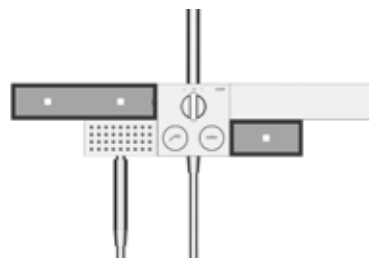

COMBINAISONS POSSIBLES: