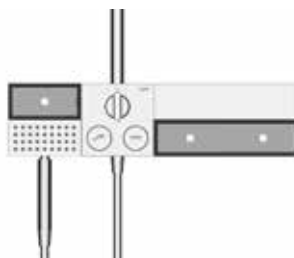

COMBINAISONS POSSIBLES: