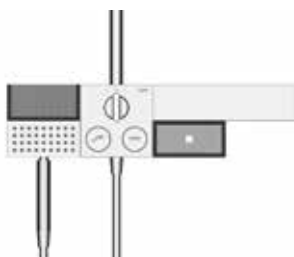

COMBINAISONS POSSIBLES: