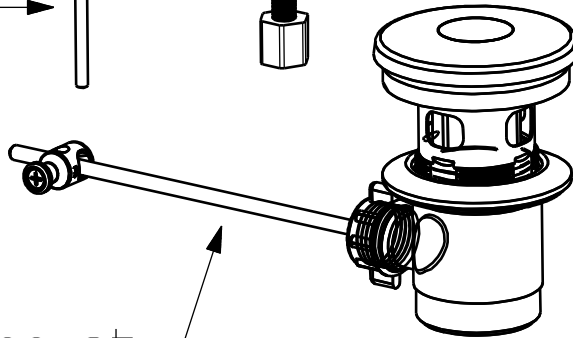

Exhaust
PM09057

NDW
NOBILI

	DISEGNATO	REVISIONE 2	REVISIONE 3
DATA	04/03/21	28/05/21	15/05/23
FIRMA	SECCHI	SECCHI	SECCHI

Scala: 1 : 1,7

Formato:

A4

Materiale:

...

Titolo **Esplso Ricambi**

Codice N° **PM11011**

Disegno N° **ND_2149_D3**